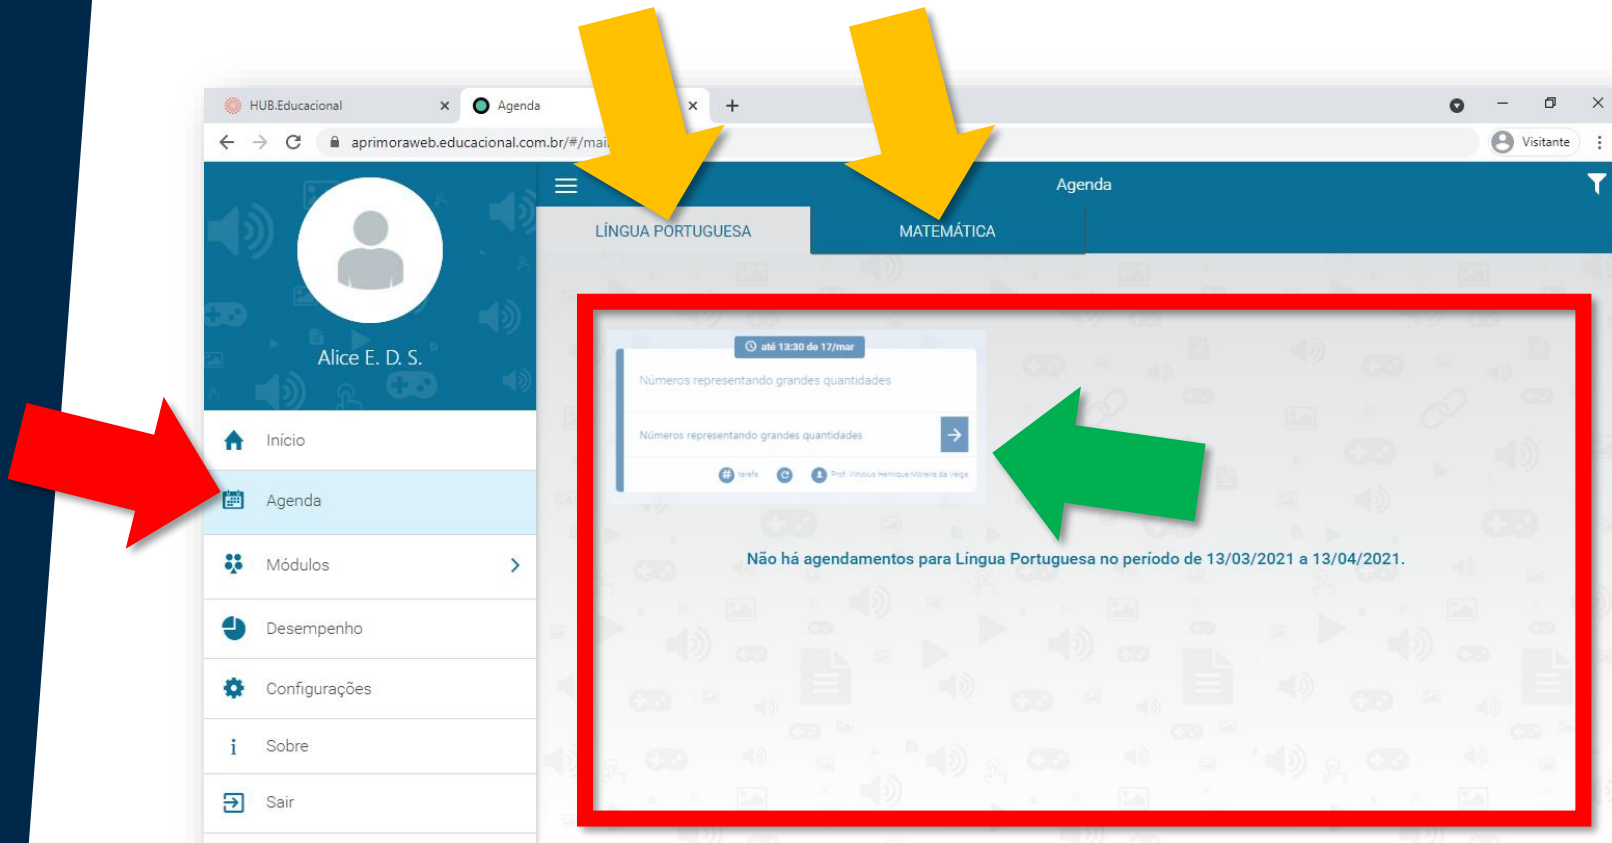

5. No menu **Agenda**, nas abas **Língua Portuguesa** e **Matemática**, você verá as **atividades** que a professora enviou. **Clique sobre ela para iniciar.**