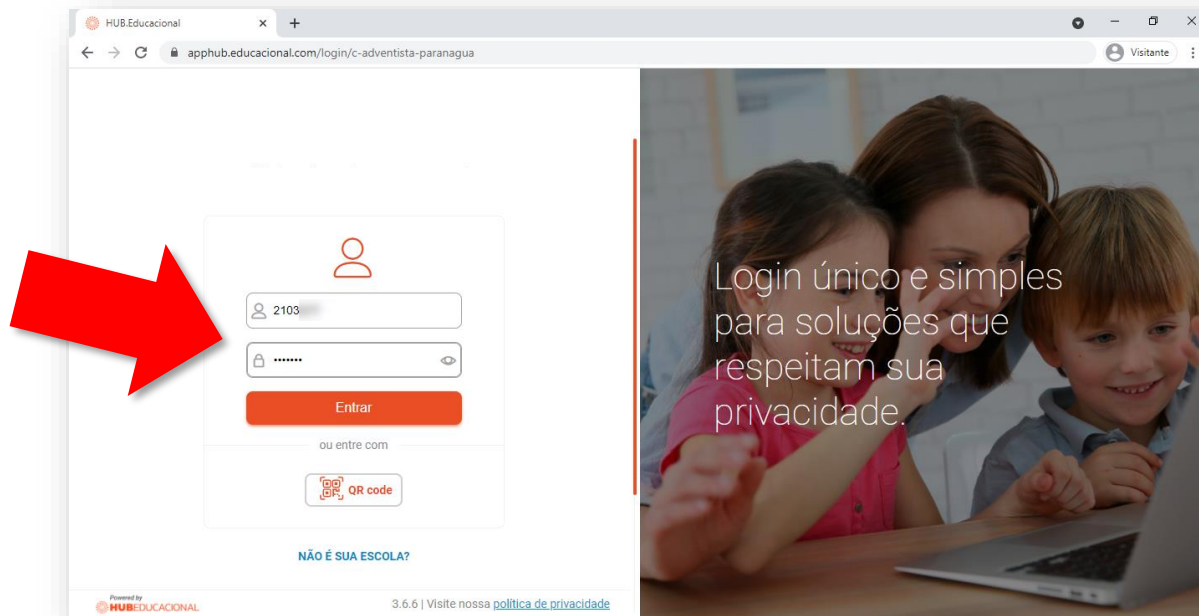

ACESSAR O APRIMORA

O APRIMORA é uma plataforma educacional destinada aos alunos do 1º ano ao 6º ano das séries iniciais. Com ele o aprendizado fica mais divertido.

Aprimora
Web

1. Acesse o site **apphub.educacional.com**

2. **Pesquise** o nome do colégio na lista e **clique** sobre ele.

3. Digite o **Usuário e Senha** que recebeu da escola e clique em **Entrar**.
Veja o exemplo abaixo.

Exemplo da senha recebida

4. Clique no app do **APRIMORA**.

The screenshot shows a web browser window with the URL `apphub.educacional.com/apps`. The page header includes the HUB EDUCACIONAL logo, navigation tabs for 'BIBLIOTECA DE APPS', 'MEUS DADOS', and 'RELATÓRIOS', and a user profile for 'Alice Eduarda ... Colégio Adventista P...'. Below the header, it says 'Acessar como: Aluno'. The main content area is titled 'Meus Aplicativos' and features a search bar labeled 'Buscar aplicativo'. A large red arrow points to a card for the 'Aprimora' app. The card displays a teal circular icon with a network diagram, the title 'Aprimora', a description: 'Aprendizagem de Matemática e Língua Portuguesa de uma maneira dinâmica, interativa e personalizada', and the category 'Educação' with a red 'Educação' label. At the bottom right of the page, there is a version number '3.6.6' and a link to the 'política de privacidade'.