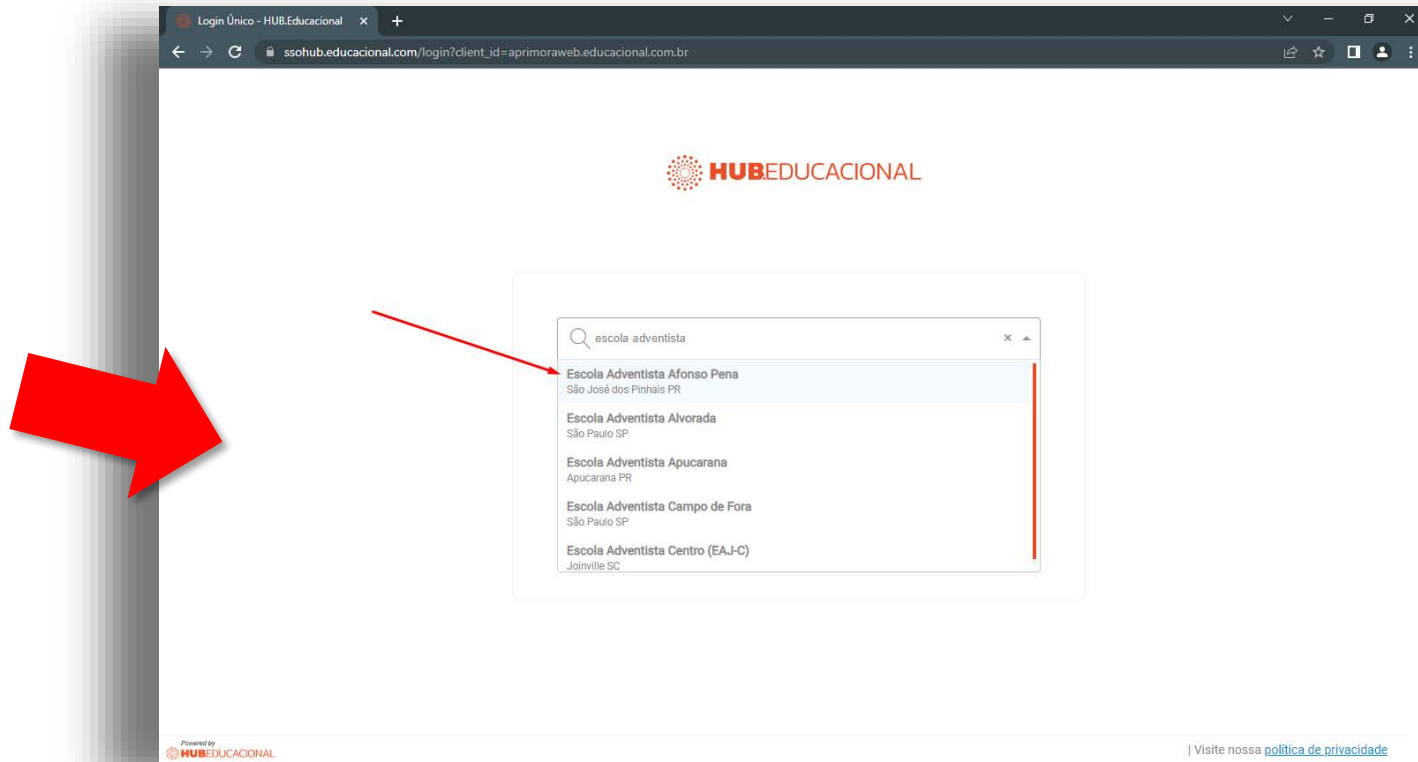

ACESSAR O APRIMORA

O APRIMORA é uma plataforma educacional destinada aos alunos do 1º ano ao 6º ano das séries iniciais. Com ele o aprendizado fica mais divertido.

Aprimora
Web

1. Acesse o site **apphub.educacional.com**

2. **Pesquise** o nome do colégio na lista e **clique** sobre ele.

3. Digite o **Usuário e Senha** que recebeu da escola e clique em **Entrar**.
Veja o exemplo abaixo.

Exemplo da senha recebida

4. Clique no app do **APRIMORA**.

The screenshot shows a web browser window with the URL `apphub.educacional.com/apps`. The page header includes the HUB EDUCACIONAL logo, navigation tabs for 'BIBLIOTECA DE APPS', 'MEUS DADOS', and 'RELATÓRIOS', and a user profile for 'Alice Eduarda ... Colégio Adventista P...'. Below the header, it says 'Acessar como: Aluno'. The main content area is titled 'Meus Aplicativos' and features a search bar labeled 'Buscar aplicativo'. A large red arrow points to a card for the 'Aprimora' app. The card displays a teal circular icon with a network diagram, the title 'Aprimora', a description: 'Aprendizagem de Matemática e Língua Portuguesa de uma maneira dinâmica, interativa e personalizada', and the category 'Educação' with a red 'Educação' label. At the bottom right of the page, there is a version number '3.6.6' and a link to the 'política de privacidade'.