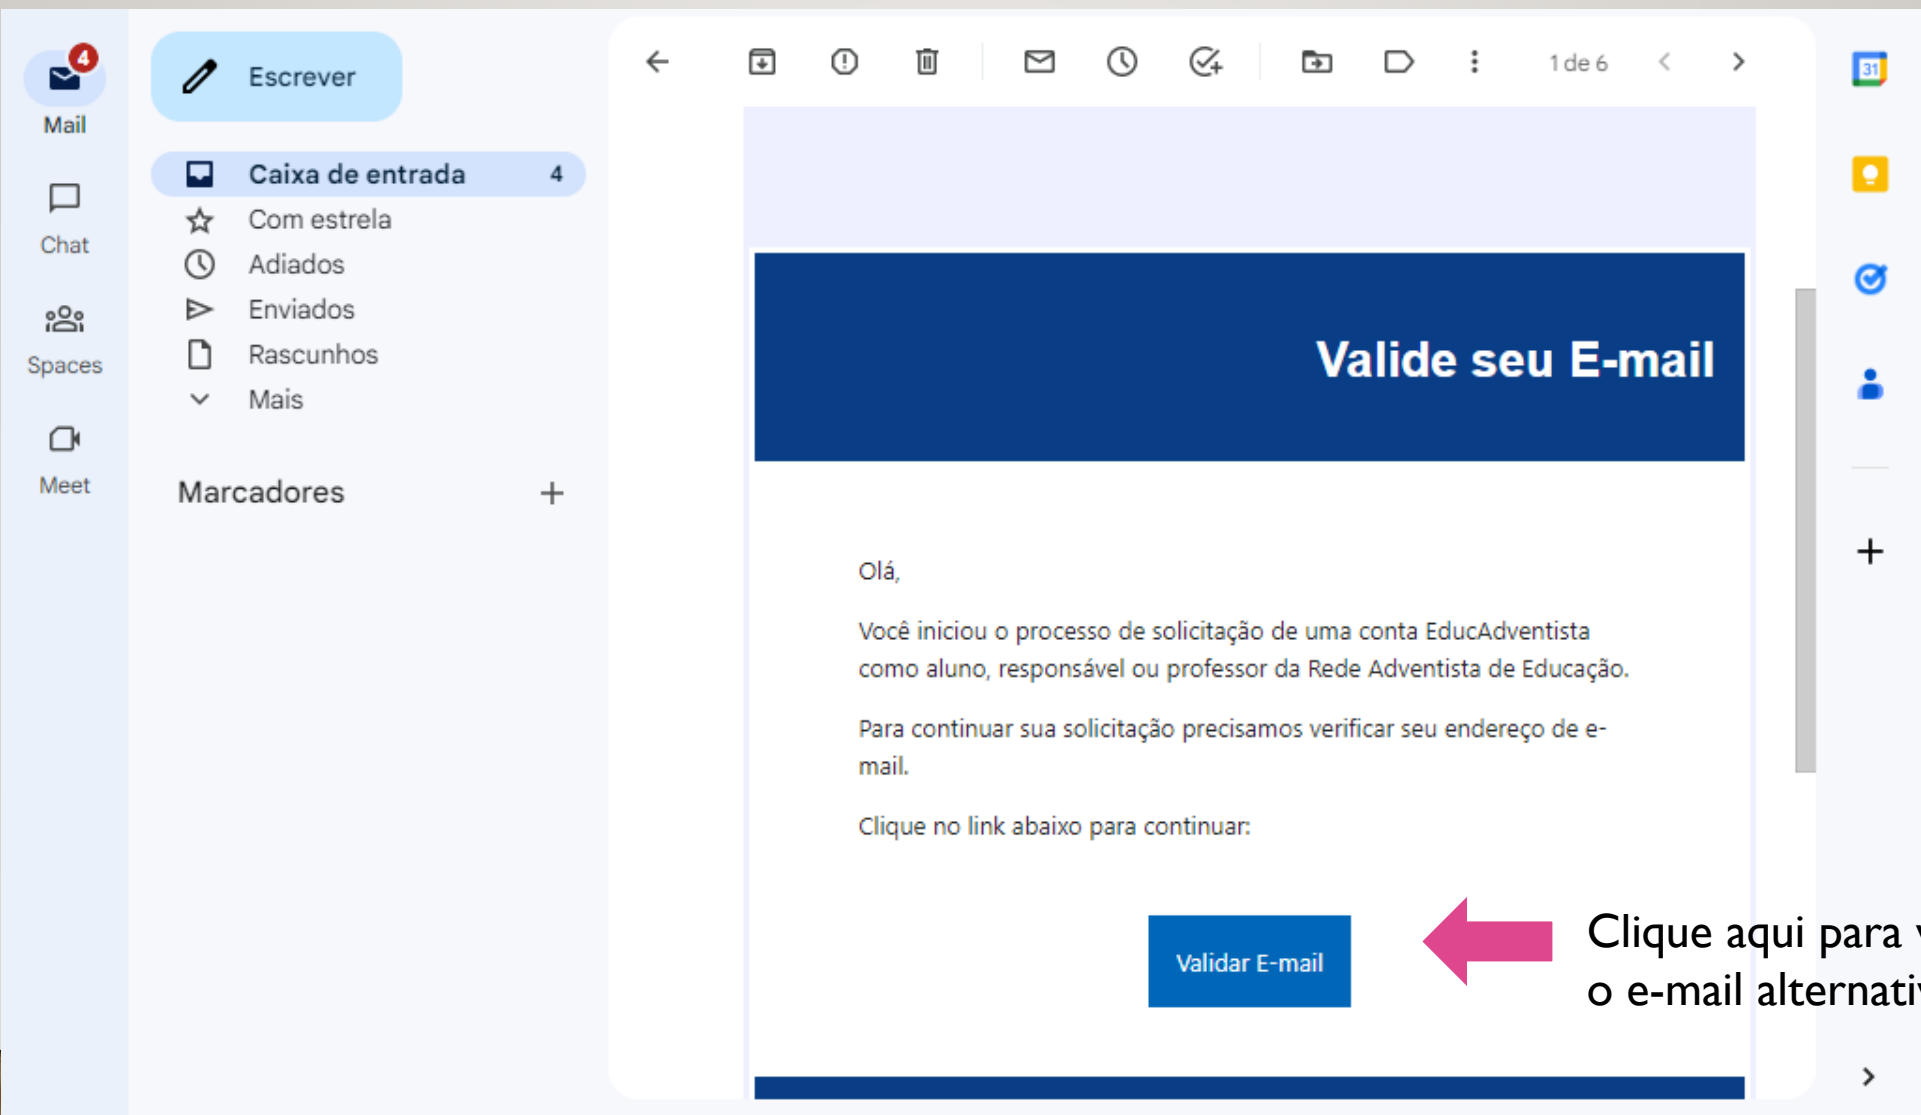

Valide seu E-mail

Olá,
Você iniciou o processo de solicitação de uma conta EducAdventista como aluno, responsável ou professor da Rede Adventista de Educação.
Para continuar sua solicitação precisamos verificar seu endereço de e-mail.
Clique no link abaixo para continuar:

Validar E-mail

Clique aqui para validar o e-mail alternativo