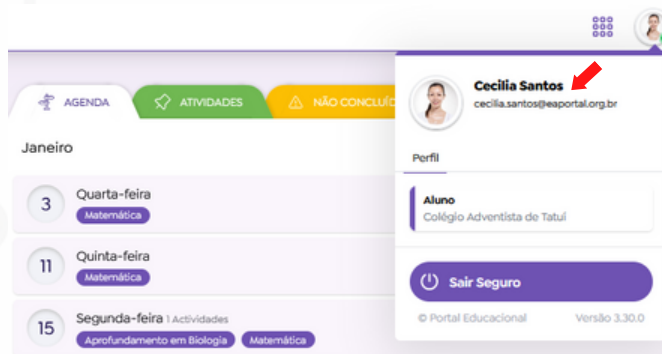

Alunos e Pais

Portal 2024

Portal 2024

Acesso

Acesse Portal por meio do endereço eletrônico:

<https://portal.educacaoadventista.org.br/>

Insira suas credenciais de acesso fornecidas pela unidade escolar.

Perfil do Aluno

Portal 2024

Tela de acesso do Aluno

O aluno terá acesso aos seguintes recursos: Agenda, Atividades, Comunicados, Calendário, Trilhas de Aprendizagem e Serviços entre outros

Menu de Serviços: CPB Provas, Biblioteca Virtual, Conteúdo e Arquivos do Site escola