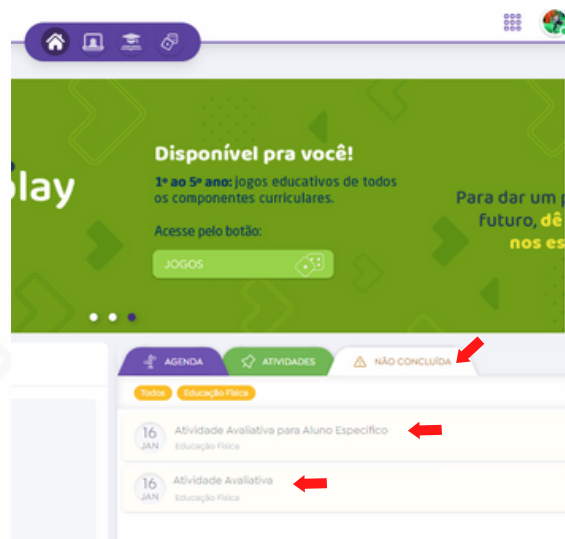

Portal 2024

Tela de acesso do Aluno

O aluno terá acesso aos seguintes recursos: Agenda, Atividades, Comunicados, Calendário, Trilhas de Aprendizagem e Serviços entre outros

Menu de Serviços: CPB Provas, Biblioteca Virtual, Conteúdo e Arquivos do Site escola

Portal 2024

Tela de Agenda, Aulas e Atividades

O aluno poderá acessar a **Aula** lançada pelo professor, visualizando-a.

Nesta tela, o aluno visualizará a **Atividade** lançada pelo professor e poderá realizá-la clicando no menu 'Subir resposta'.

Portal 2024

O aluno terá acesso à atividade, podendo realizá-la e, até mesmo, anexar um arquivo, caso seja necessário.

Tela para visualizar e acessar as **Atividades**

Tela para visualizar e acessar as Atividades **Não Concluídas**

Portal 2024

Tela para acessar os **Comunicados**

Tela para visualização do **Comunicado**

Portal 2024

Tela para acesso aos dados **acadêmicos: Horário de Aula, Avaliações, Notas e Faltas e Apontamentos**.