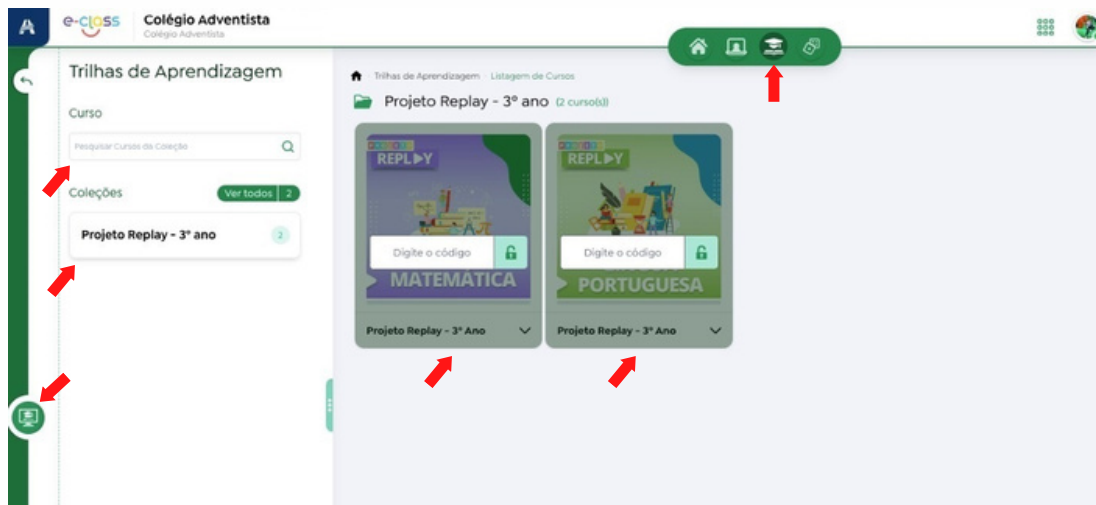

Faltas detalhadas

DISCIPLINA	DATA DA FALTA
Geral	24/04/2023
Geral	31/01/2023

Portal 2024

Tela para visualização dos **Apontamentos sobre o Aluno**

Colégio Adventista
Colégio Adventista

Aluno - Apontamentos do Aluno

Bimestre 4

BIMESTRE	Notificação	Descrição	DISCIPLINA	Data de Publicação
4º	Contato com pai/mãe	Mãe está a caminho.	Orientação Educacional	21/11/2023
4º	Solicitação de saída antecipada	Saída às 10:55 com a mãe.	-	21/11/2023
4º	Brincadeiras durante a aula	-	Ensino Religioso	31/10/2023
4º	Conversas em excesso	-	Ensino Religioso	19/10/2023

Apontamentos do Aluno

Portal 2024

Tela para visualização das **Trilhas de Aprendizagem**

Tela Trilhas de Aprendizagem Ensino Fundamental

Tela Trilhas de Aprendizagem Ensino Médio

Portal 2024

Tela para acessar os **Jogos** Ensino Fundamental 1