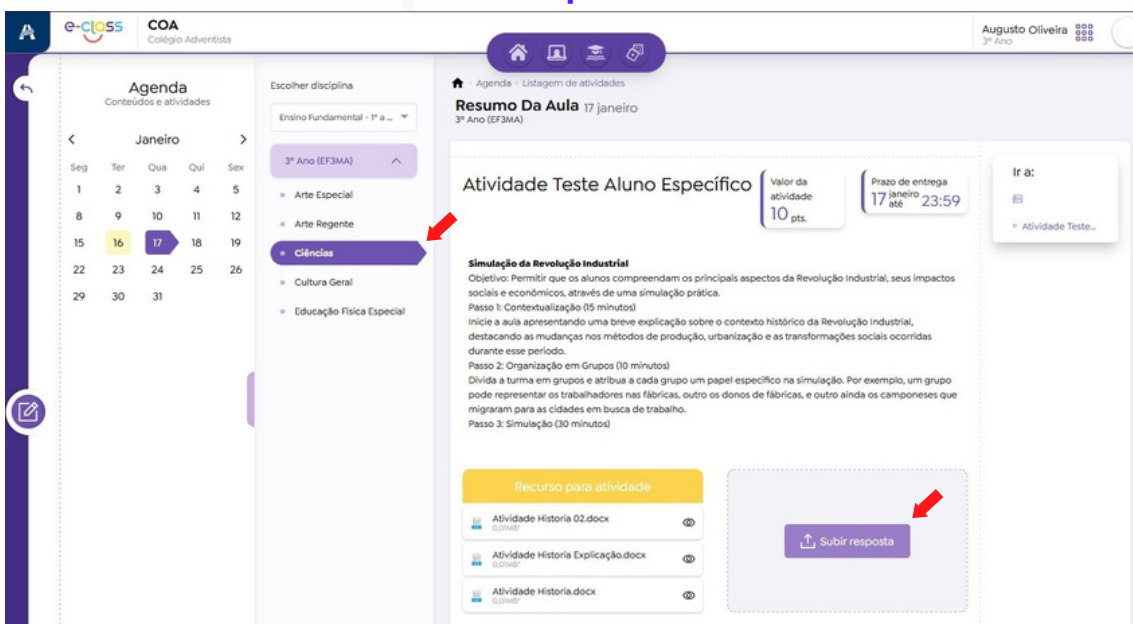

Portal 2024

Tela de acesso do Aluno

O aluno terá acesso aos seguintes recursos: Agenda, Atividades, Comunicados, Calendário, Trilhas de Aprendizagem e Serviços entre outros

Menu de Serviços: CPB Provas, Biblioteca Virtual, Conteúdo e Arquivos do Site escola

Portal 2024

Tela de Agenda, Aulas e Atividades

O aluno poderá acessar a **Aula** lançada pelo professor, visualizando-a.

Nesta tela, o aluno visualizará a **Atividade** lançada pelo professor e poderá realizá-la clicando no menu 'Subir resposta'.

Portal 2024

O aluno terá acesso à atividade, podendo realizá-la e, até mesmo, anexar um arquivo, caso seja necessário.

Tela para visualizar e acessar as **Atividades**

Tela para visualizar e acessar as Atividades **Não Concluídas**

Portal 2024

Tela para acessar os **Comunicados**

Tela para visualização do **Comunicado**

Portal 2024

Tela para acesso aos dados **acadêmicos: Horário de Aula, Avaliações, Notas e Faltas e Apontamentos**.