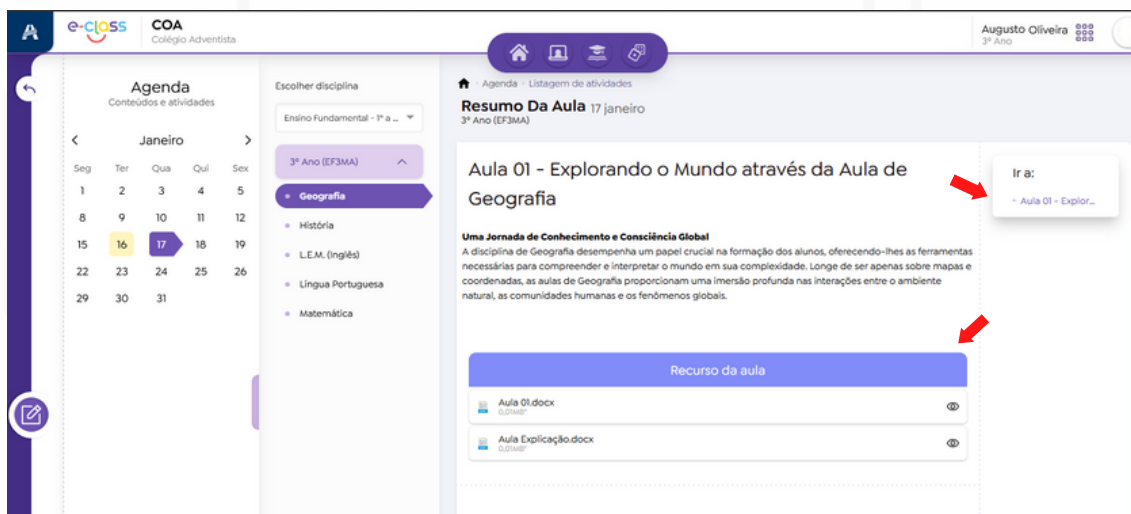

Alunos e Pais

Portal 2024

Portal 2024

Acesso

Acesse Portal por meio do endereço eletrônico:

<https://portal.educacaoadventista.org.br/>

Insira suas credenciais de acesso fornecidas pela unidade escolar.

Perfil do Aluno

Portal 2024

Tela de acesso do Aluno

O aluno terá acesso aos seguintes recursos: Agenda, Atividades, Comunicados, Calendário, Trilhas de Aprendizagem e Serviços entre outros

Menu de Serviços: CPB Provas, Biblioteca Virtual, Conteúdo e Arquivos do Site escola

Portal 2024

Tela de Agenda, Aulas e Atividades

O aluno poderá acessar a **Aula** lançada pelo professor, visualizando-a.

Nesta tela, o aluno visualizará a **Atividade** lançada pelo professor e poderá realizá-la clicando no menu 'Subir resposta'.

Portal 2024

O aluno terá acesso à atividade, podendo realizá-la e, até mesmo, anexar um arquivo, caso seja necessário.

Tela para visualizar e acessar as **Atividades**

Tela para visualizar e acessar as Atividades **Não Concluídas**