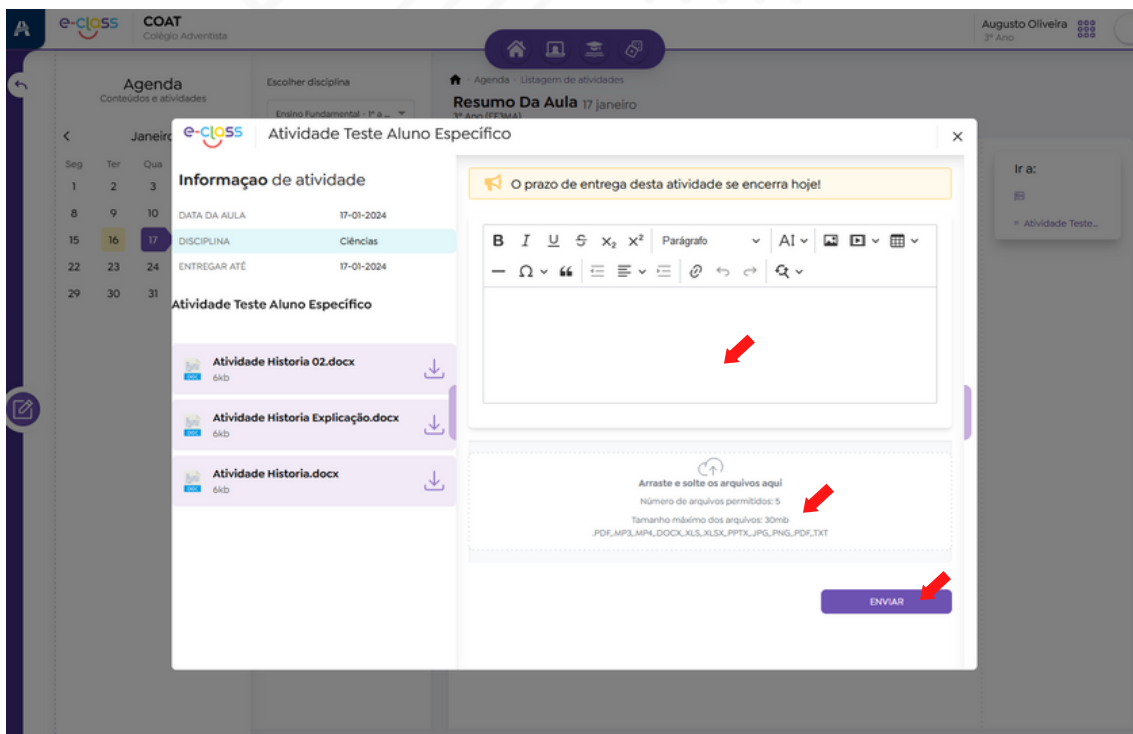

Portal 2024

Tela de acesso do Aluno

O aluno terá acesso aos seguintes recursos: Agenda, Atividades, Comunicados, Calendário, Trilhas de Aprendizagem e Serviços entre outros

Menu de Serviços: CPB Provas, Biblioteca Virtual, Conteúdo e Arquivos do Site escola

Portal 2024

Tela de Agenda, Aulas e Atividades

O aluno poderá acessar a **Aula** lançada pelo professor, visualizando-a.

Nesta tela, o aluno visualizará a **Atividade** lançada pelo professor e poderá realizá-la clicando no menu 'Subir resposta'.

Portal 2024

O aluno terá acesso à atividade, podendo realizá-la e, até mesmo, anexar um arquivo, caso seja necessário.

Tela para visualizar e acessar as **Atividades**

Tela para visualizar e acessar as Atividades **Não Concluídas**

Portal 2024

Tela para acessar os **Comunicados**

Tela para visualização do **Comunicado**

Portal 2024

Tela para acesso aos dados **acadêmicos: Horário de Aula, Avaliações, Notas e Faltas e Apontamentos**.