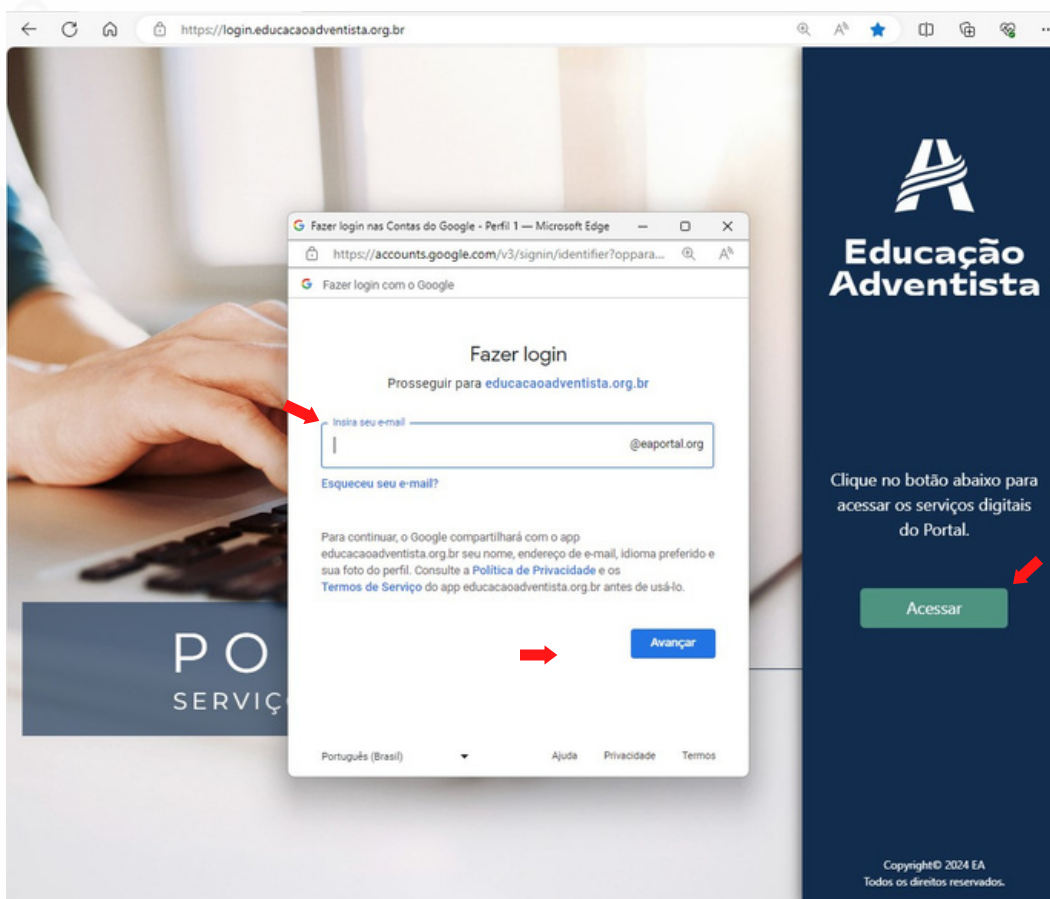

Alunos e Pais

Portal 2024

Portal 2024

Acesso

Acesse Portal por meio do endereço eletrônico:

<https://portal.educacaoadventista.org.br/>

Insira suas credenciais de acesso fornecidas pela unidade escolar.

Perfil do Aluno

Portal 2024

Tela de acesso do Aluno

O aluno terá acesso aos seguintes recursos: Agenda, Atividades, Comunicados, Calendário, Trilhas de Aprendizagem e Serviços entre outros

Menu de Serviços: CPB Provas, Biblioteca Virtual, Conteúdo e Arquivos do Site escola