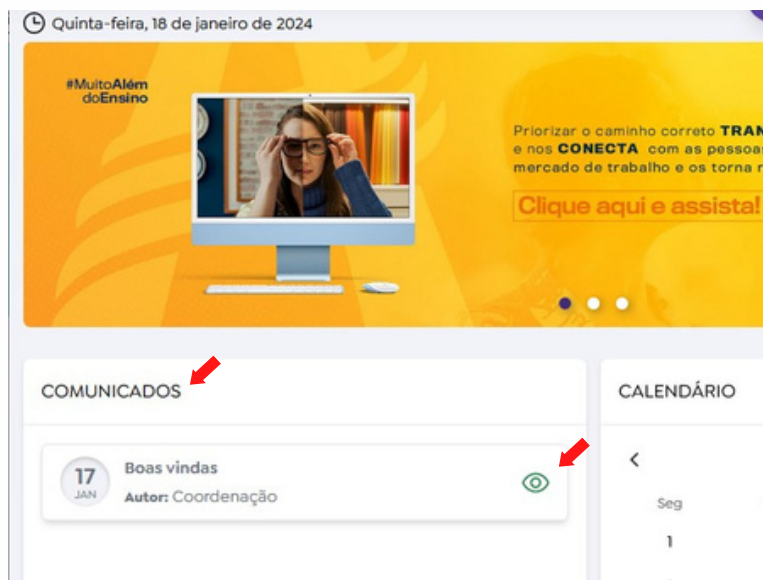

Portal 2024

Tela de acesso do Aluno

O aluno terá acesso aos seguintes recursos: Agenda, Atividades, Comunicados, Calendário, Trilhas de Aprendizagem e Serviços entre outros

Menu de Serviços: CPB Provas, Biblioteca Virtual, Conteúdo e Arquivos do Site escola

Portal 2024

Tela de Agenda, Aulas e Atividades

O aluno poderá acessar a **Aula** lançada pelo professor, visualizando-a.

Nesta tela, o aluno visualizará a **Atividade** lançada pelo professor e poderá realizá-la clicando no menu 'Subir resposta'.

Portal 2024

O aluno terá acesso à atividade, podendo realizá-la e, até mesmo, anexar um arquivo, caso seja necessário.

Tela para visualizar e acessar as **Atividades**

Tela para visualizar e acessar as Atividades **Não Concluídas**

Portal 2024

Tela para acessar os **Comunicados**

Tela para visualização do **Comunicado**

Portal 2024

Tela para acesso aos dados **acadêmicos: Horário de Aula, Avaliações, Notas e Faltas e Apontamentos**.