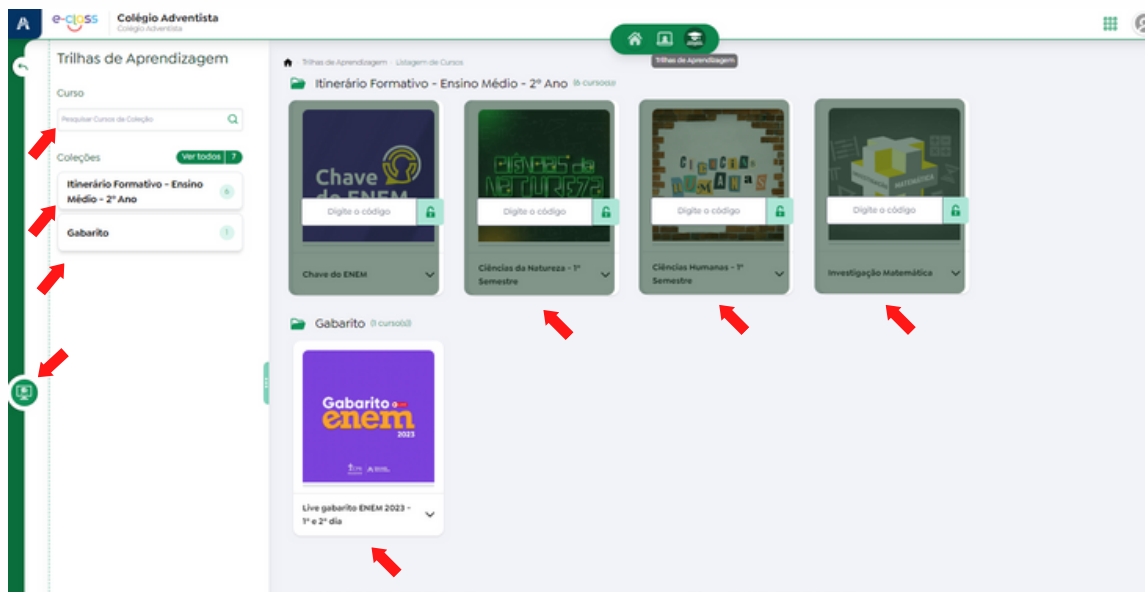

Portal 2024

Tela de acesso do Aluno

O aluno terá acesso aos seguintes recursos: Agenda, Atividades, Comunicados, Calendário, Trilhas de Aprendizagem e Serviços entre outros

Menu de Serviços: CPB Provas, Biblioteca Virtual, Conteúdo e Arquivos do Site escola

Bimestre 4

BIMESTRE	Notificação	Descrição	DISCIPLINA	Data de Publicação
4º	Contato com pai/mãe	Mãe está a caminho.	Orientação Educacional	21/11/2023
4º	Solicitação de saída antecipada	Saída às 10:55 com a mãe.	-	21/11/2023
4º	Brincadeiras durante a aula	-	Ensino Religioso	31/10/2023
4º	Conversas em excesso	-	Ensino Religioso	19/10/2023

Apontamentos do Aluno

Portal 2024

Tela para visualização das **Trilhas de Aprendizagem**

Tela Trilhas de Aprendizagem Ensino Fundamental

Tela Trilhas de Aprendizagem Ensino Médio

Portal 2024

Tela para acessar os **Jogos** Ensino Fundamental 1

Tela para acesso aos **Jogos**

Portal 2024

Tela de acesso do Responsável ao menu **Financeiro**

Augusto Oliveira
3º Ano

Financeiro · Histórico de Pagamento

2024 Seleção o status Download

Parcela	Vencimento	Valor hoje	Status	Pagamento
0	19/10/2023	R\$1324,00	PAGO	▼
1	10/01/2024	R\$1864,00	PAGO	▼