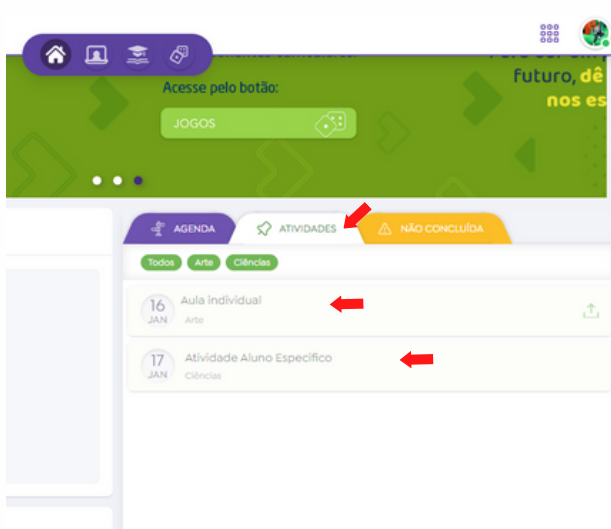

Portal 2024

Tela de acesso do Aluno

O aluno terá acesso aos seguintes recursos: Agenda, Atividades, Comunicados, Calendário, Trilhas de Aprendizagem e Serviços entre outros

Menu de Serviços: CPB Provas, Biblioteca Virtual, Conteúdo e Arquivos do Site escola

Portal 2024

Tela de Agenda, Aulas e Atividades

O aluno poderá acessar a **Aula** lançada pelo professor, visualizando-a.

Nesta tela, o aluno visualizará a **Atividade** lançada pelo professor e poderá realizá-la clicando no menu 'Subir resposta'.

Portal 2024

O aluno terá acesso à atividade, podendo realizá-la e, até mesmo, anexar um arquivo, caso seja necessário.

Tela para visualizar e acessar as **Atividades**

Tela para visualizar e acessar as Atividades **Não Concluídas**

Portal 2024

Tela para acessar os **Comunicados**

Tela para visualização do **Comunicado**

Portal 2024

Tela para acesso aos dados **acadêmicos: Horário de Aula, Avaliações, Notas e Faltas e Apontamentos**.