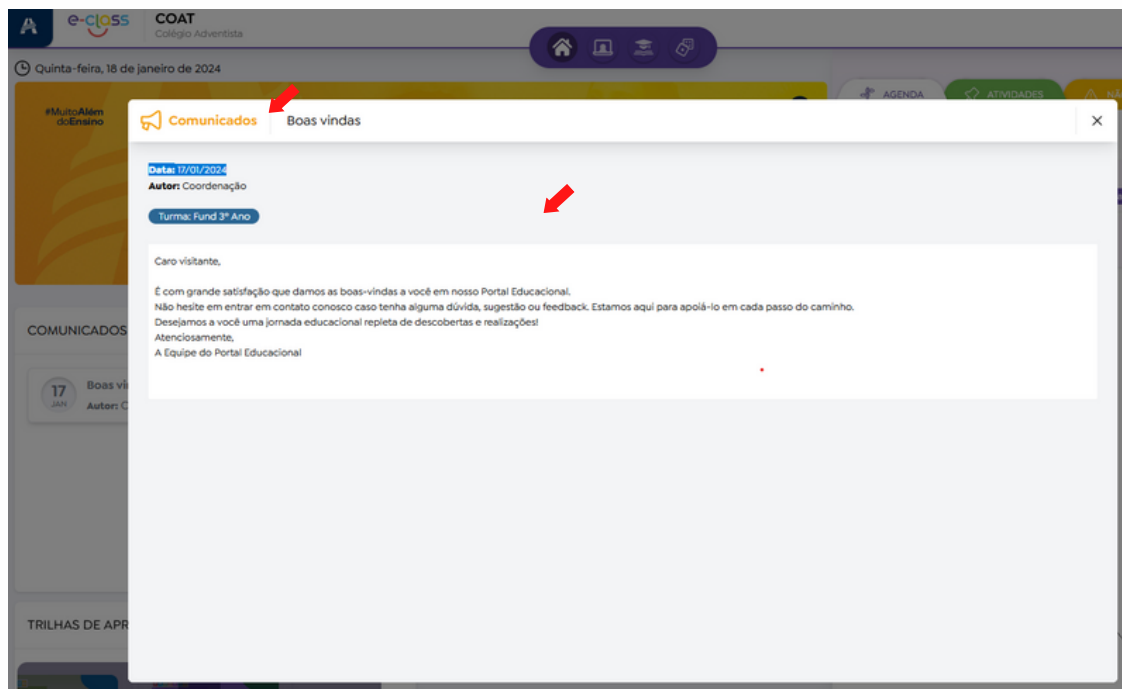

Portal 2024

Tela de acesso do Aluno

O aluno terá acesso aos seguintes recursos: Agenda, Atividades, Comunicados, Calendário, Trilhas de Aprendizagem e Serviços entre outros

Menu de Serviços: CPB Provas, Biblioteca Virtual, Conteúdo e Arquivos do Site escola

Portal 2024

Tela de Agenda, Aulas e Atividades

O aluno poderá acessar a **Aula** lançada pelo professor, visualizando-a.

Nesta tela, o aluno visualizará a **Atividade** lançada pelo professor e poderá realizá-la clicando no menu 'Subir resposta'.

Portal 2024

O aluno terá acesso à atividade, podendo realizá-la e, até mesmo, anexar um arquivo, caso seja necessário.

Tela para visualizar e acessar as **Atividades**

Tela para visualizar e acessar as Atividades **Não Concluídas**

Portal 2024

Tela para acessar os **Comunicados**

Tela para visualização do **Comunicado**

Portal 2024

Tela para acesso aos dados **acadêmicos: Horário de Aula, Avaliações, Notas e Faltas e Apontamentos**.