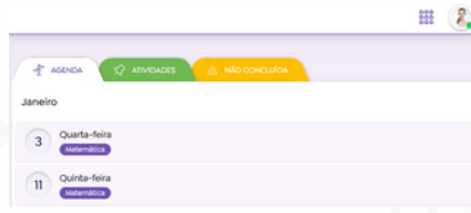

Portal 2024

Tela de acesso do Aluno

O aluno terá acesso aos seguintes recursos: Agenda, Atividades, Comunicados, Calendário, Trilhas de Aprendizagem e Serviços entre outros

Menu de Serviços: CPB Provas, Biblioteca Virtual, Conteúdo e Arquivos do Site escola

Portal 2024

Tela de Agenda, Aulas e Atividades

O aluno poderá acessar a **Aula** lançada pelo professor, visualizando-a.

Nesta tela, o aluno visualizará a **Atividade** lançada pelo professor e poderá realizá-la clicando no menu 'Subir resposta'.