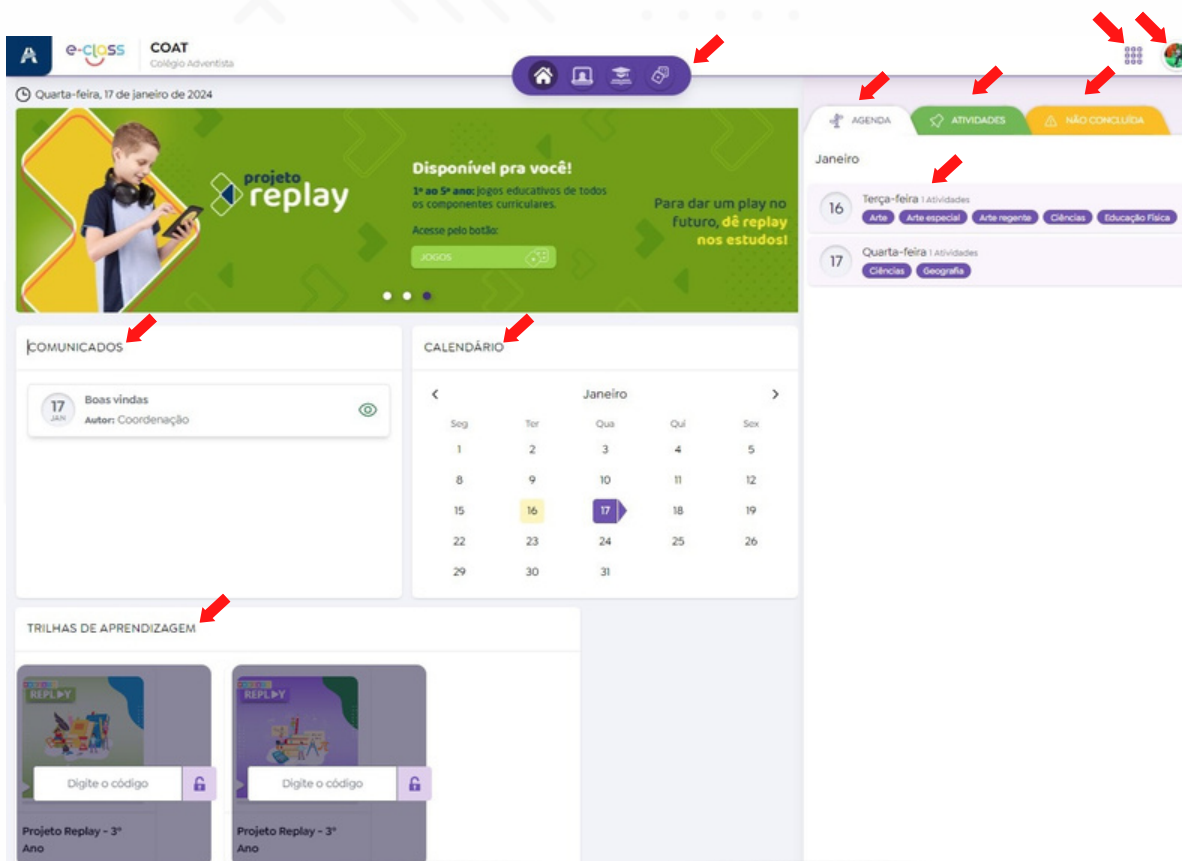

Alunos e Pais

Portal 2024

Portal 2024

Acesso

Acesse Portal por meio do endereço eletrônico:

<https://portal.educacaoadventista.org.br/>

Insira suas credenciais de acesso fornecidas pela unidade escolar.

Perfil do Aluno

Portal 2024

Tela de acesso do Aluno

O aluno terá acesso aos seguintes recursos: Agenda, Atividades, Comunicados, Calendário, Trilhas de Aprendizagem e Serviços entre outros

Menu de Serviços: CPB Provas, Biblioteca Virtual, Conteúdo e Arquivos do Site escola

Portal 2024

Tela de Agenda, Aulas e Atividades

O aluno poderá acessar a **Aula** lançada pelo professor, visualizando-a.

Nesta tela, o aluno visualizará a **Atividade** lançada pelo professor e poderá realizá-la clicando no menu 'Subir resposta'.